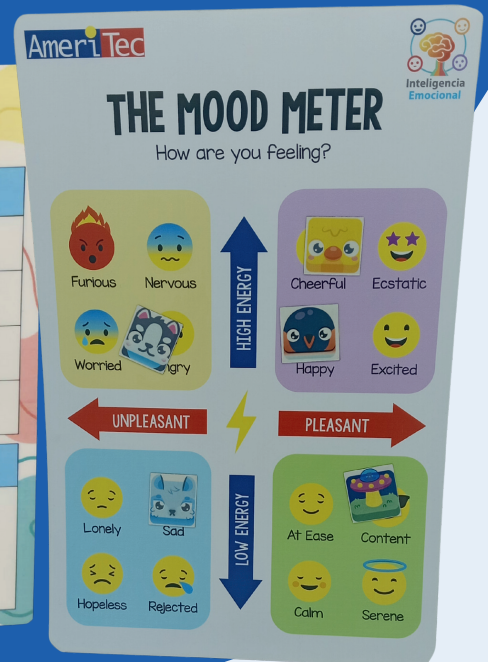

PORTA-LLAVES MAGNÉTICO

- ✓ Mantiene tus llaves seguras y organizadas con un sistema magnético de alta fuerza.
- ✓ Fácil de instalar, resistente y funcional para uso en hogar u oficina.

IMAN
GINACION

MARCO DE FOTOS MAGNÉTICO

- ✓ Diseñados para exhibir recuerdos o promociones de forma práctica y elegante.
- ✓ Fáciles de colocar y cambiar, se adhieren a superficies metálicas sin necesidad de adhesivos.
- ✓ Ideales para uso en oficinas, hogares o como material promocional.

IMAGINACIÓN

PIZARRA MAGNÉTICA

- ✓ Optimiza la planificación diaria.
- ✓ Ideal tanto para el aula como para el hogar.

HORA	LUNES	MARTES	MIERCOLES	JUEVES	VIERNES	SÁBADO	DOMINGO
8:30 am							
9:15 am							
9:30 am	School Skills	School Skills	Nivel 4	School Skills	Nivel 5	School Skills	Nivel 2
10:15 am		Nivel 3	School Skills	Nivel 3	Nivel 2	Nivel 1	Nivel 3
10:30 am		Nivel 2	Nivel 1	Nivel 4	Nivel 1	Nivel 2	Nivel 5
11:15 am							
11:30 am							
12:15 pm							
12:30 pm							
1:15 pm						Nivel 4	Nivel 5
1:30 pm						Play Gym	
2:15 pm							
2:30 pm	Nivel 2	Nivel 3	Nivel 4	Nivel 1	Nivel 3		
3:15 pm	Nivel 3	Nivel 1	Play Gym	Nivel 2	Nivel 7	Fiestas	Fiestas
3:30 pm							
4:15 pm	Nivel 4	Nivel 2	Nivel 5	Nivel 3			
4:30 pm							
5:15 pm							
5:30 pm							
6:15 pm							

COMO SE USA?

- ✓ Permiten escribir y borrar con facilidad y colocar figuras o accesorios magnéticos para organizar, planificar o presentar ideas. Ideales para hogares, oficinas y espacios educativos.

ima
GINACION