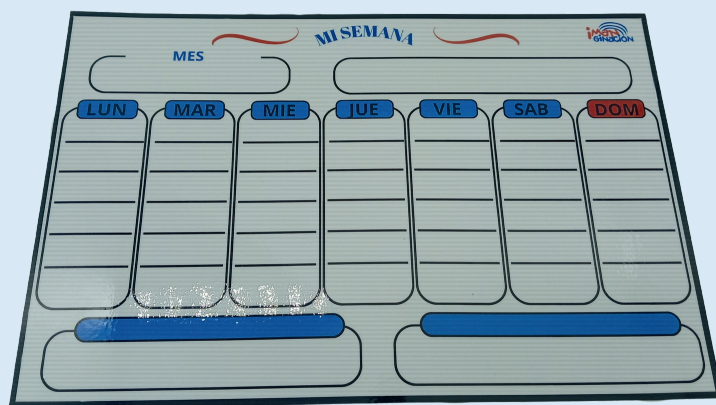

Nuestra Línea Decorativa

- ✓ Ideales para personalizar carros en fechas especiales como cumpleaños, graduaciones, festividades y celebraciones de temporada. Se colocan y retiran fácilmente y no dañan la pintura.

PORTA-LLAVES MAGNÉTICO

- ✓ Mantiene tus llaves seguras y organizadas con un sistema magnético de alta fuerza.
- ✓ Fácil de instalar, resistente y funcional para uso en hogar u oficina.

IMAN
GINACION

MARCO DE FOTOS MAGNÉTICO

- ✓ Diseñados para exhibir recuerdos o promociones de forma práctica y elegante.
- ✓ Fáciles de colocar y cambiar, se adhieren a superficies metálicas sin necesidad de adhesivos.
- ✓ Ideales para uso en oficinas, hogares o como material promocional.

IMAGINACIÓN

PIZARRA MAGNÉTICA

- ✓ Optimiza la planificación diaria.
- ✓ Ideal tanto para el aula como para el hogar.

HORA	LUNES	MARTES	MIERCOLES	JUEVES	VIERNES	SÁBADO	DOMINGO
8:30 am							
9:15 am							
9:30 am	School Skills	School Skills	Nivel 4	School Skills	Nivel 5	School Skills	Nivel 2
10:15 am		Nivel 3	School Skills	Nivel 3	Nivel 2	Nivel 1	Nivel 3
10:30 am		Nivel 2	Nivel 1	Nivel 4	Nivel 1	Nivel 2	Nivel 5
11:15 am							
11:30 am							
12:15 pm							
12:30 pm							
1:15 pm						Nivel 4	Nivel 5
1:30 pm						Play Gym	
2:15 pm							
2:30 pm	Nivel 2	Nivel 3	Nivel 4	Nivel 1	Nivel 3		
3:15 pm	Nivel 3	Nivel 1	Play Gym	Nivel 2	Nivel 7	Fiestas	Fiestas
3:30 pm							
4:15 pm	Nivel 4	Nivel 2	Nivel 5	Nivel 3			
4:30 pm							
5:15 pm							
5:30 pm							
6:15 pm							